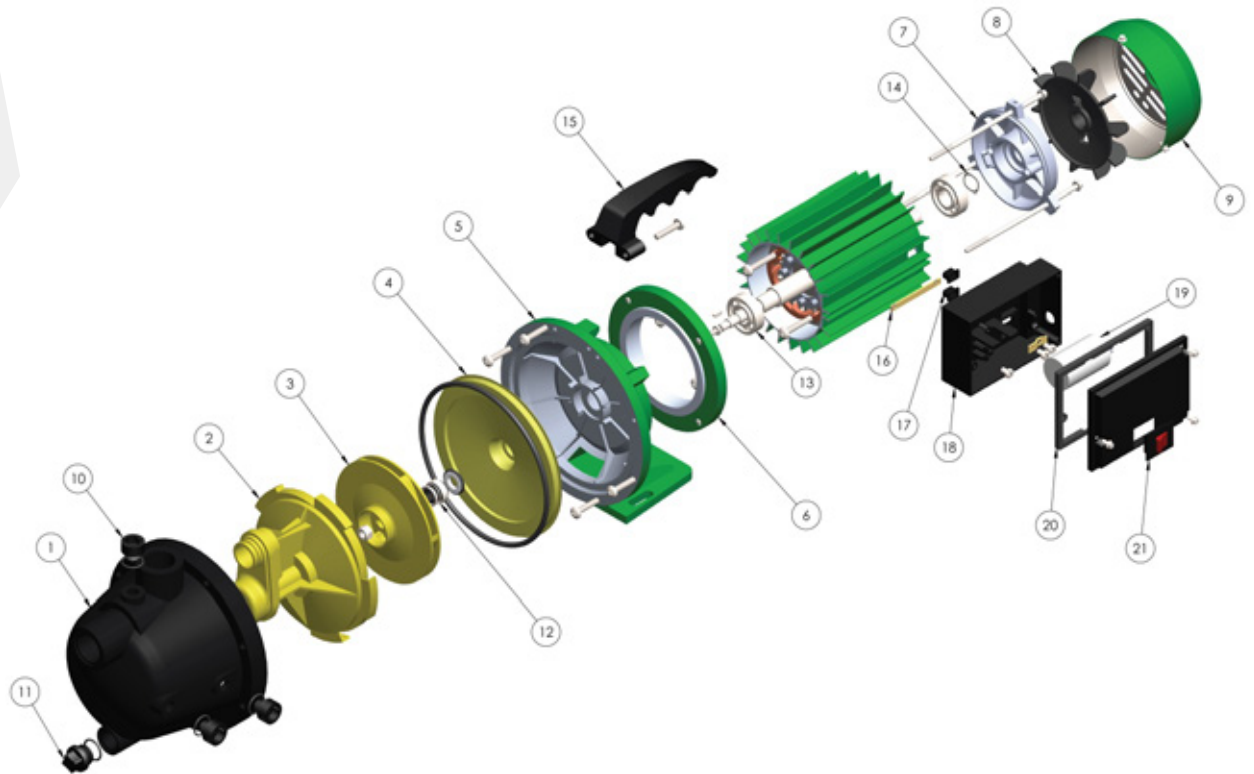

*Bombas
Monofásicas
para Jardín*
**Línea
JET**

80+

Czerweny[®]
POTENCIA RENOVABLE

BOMBAS MONOFÁSICAS PARA JARDÍN

LÍNEA JET

- Extremadamente confiables, simples de usar, silenciosas y libres de mantenimiento.
- Aspiración hasta 9 mts.
- Aplicación en riego de jardines, sistemas para riego, instalaciones de lavado a presión, presurización domiciliaria.
- Cuerpo de bomba de tecnoplástico o acero inoxidable.
- Impulsor de Noryl.
- Difusor e inyector de resina termoplástica.
- Motor cerrado monofásico IP44.
- Sello mecánico de grafito y cerámica.
- Interruptor bipolar.
- Cable con ficha IRAM 2073.

CARACTERÍSTICAS Y MEDIDAS PRINCIPALES

LÍNEA BP-BPR-ZP

MODELO		POTENCIA HP	I NOM Amps.	PESO (Kg)
JET 075-P	220V 50Hz	0,75	4,0	7,5
JET 075-S	220V 50Hz	0,75	4,0	7,5
JET 100-P	220V 50Hz	1,00	4,7	8,0
JET 100-S	220V 50Hz	1,00	4,7	8,0

CARACTERÍSTICAS Y MEDIDAS PRINCIPALES

TABLA DE PERFORMANCE HIDRÁULICA A 50 HZ
 Alturas expresadas en m.c.a.

MODELO	HP	Lts/min m ³ /h	Q-Caudal					
			5	10	20	30	40	50
JET 075 P/S	220V 0,75	H	0,3	0,6	1,2	1,8	2,4	3
JET 100 P/S	220V 1,00		36,0	35,5	27,5	22,0	15,0	6,0
			40,0	36,0	29,5	29,5	15,0	7,5

CURVA DE PERFORMANCE HIDRÁULICA A 50 HZ

COMPONENTES Y REPUESTOS

Designación de componentes

N°	Descripción	N°	Descripción
01	Cuerpo de bomba	12	Sello mecánico
02	Difusor con venturi	13	Rodamiento
03	Disco impulsor	14	Arandela elástica
04	Base alojamiento sello	15	Manija de transporte
05	Escudo brida	16	Sujetador caja de conexión
06	Aro adaptador	17	Goma pasacable
07	Escudo motor trasero	18	Caja conexión
08	Ventilador	19	Capacitor
09	Capuchón ventilador	20	Guarnición caja de conexión
10	Tapón de cebado	21	Tapa caja conexión con ficha
11	Tapón de drenaje		