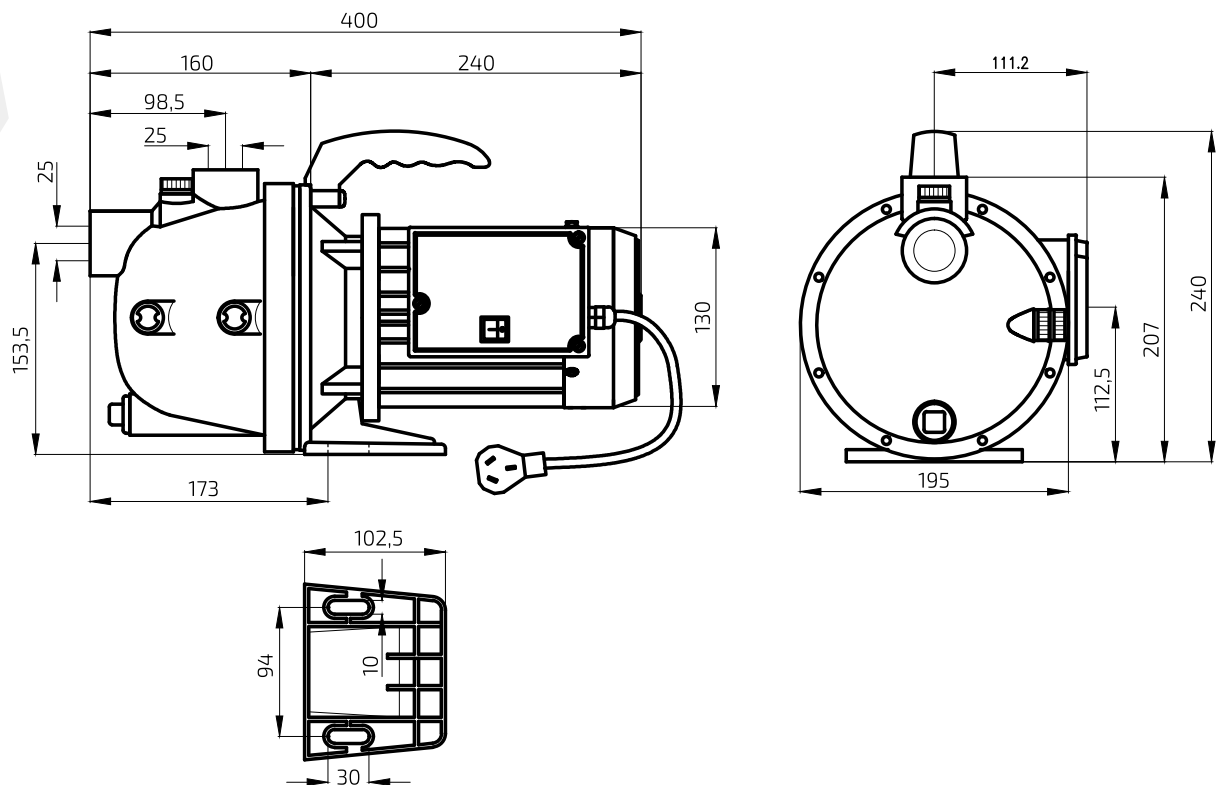

CARACTERÍSTICAS Y MEDIDAS PRINCIPALES

LÍNEA BP-BPR-ZP

MODELO		POTENCIA HP	I NOM Amps.	PESO (Kg)
JET 075-P	220V 50Hz	0,75	4,0	7,5
JET 075-S	220V 50Hz	0,75	4,0	7,5
JET 100-P	220V 50Hz	1,00	4,7	8,0
JET 100-S	220V 50Hz	1,00	4,7	8,0

CARACTERÍSTICAS Y MEDIDAS PRINCIPALES

TABLA DE PERFORMANCE HIDRÁULICA A 50 HZ
 Alturas expresadas en m.c.a.

MODELO	HP	Lts/min m ³ /h	Q-Caudal					
			5	10	20	30	40	50
JET 075 P/S	220V 0,75	H	0,3	0,6	1,2	1,8	2,4	3
JET 100 P/S	220V 1,00		36,0	35,5	27,5	22,0	15,0	6,0
			40,0	36,0	29,5	29,5	15,0	7,5

CURVA DE PERFORMANCE HIDRÁULICA A 50 HZ

COMPONENTES Y REPUESTOS

Designación de componentes

N°	Descripción	N°	Descripción
01	Cuerpo de bomba	12	Sello mecánico
02	Difusor con venturi	13	Rodamiento
03	Disco impulsor	14	Arandela elástica
04	Base alojamiento sello	15	Manija de transporte
05	Escudo brida	16	Sujetador caja de conexión
06	Aro adaptador	17	Goma pasacable
07	Escudo motor trasero	18	Caja conexión
08	Ventilador	19	Capacitor
09	Capuchón ventilador	20	Guarnición caja de conexión
10	Tapón de cebado	21	Tapa caja conexión con ficha
11	Tapón de drenaje		