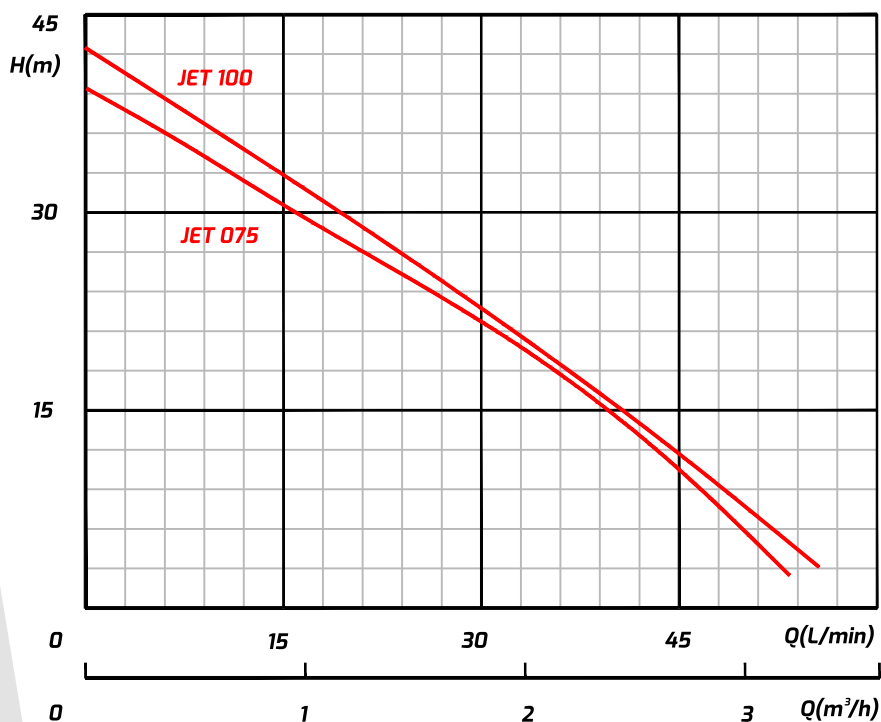

CARACTERÍSTICAS Y MEDIDAS PRINCIPALES

TABLA DE PERFORMANCE HIDRÁULICA A 50 HZ
Alturas expresadas en m.c.a.

MODELO	HP	Lts/min m³/h	Q-Caudal					
			5	10	20	30	40	50
JET 075 P/S	220V 0,75	H	0,3	0,6	1,2	1,8	2,4	3
JET 100 P/S	220V 1,00		36,0	35,5	27,5	22,0	15,0	6,0
			40,0	36,0	29,5	29,5	15,0	7,5

CURVA DE PERFORMANCE HIDRÁULICA A 50 HZ